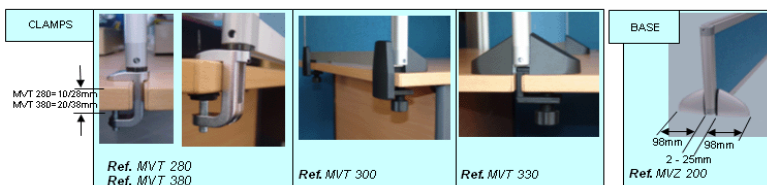

Varenr.		B x H	Pris
2235	med flad fod	120 X 120 cm.	1.598,-
2245	med flad fod	150 X 120 cm.	1.980,-
2247	med flad fod	120 X 140 cm.	1.980,-
2236	med 75 mm. hjul	120 X 120 cm.	1.768,-
2246	med 75 mm. hjul	150 X 120 cm.	2.150,-
2248	med 75 mm. hjul	120 X 150 cm.	2.150,-