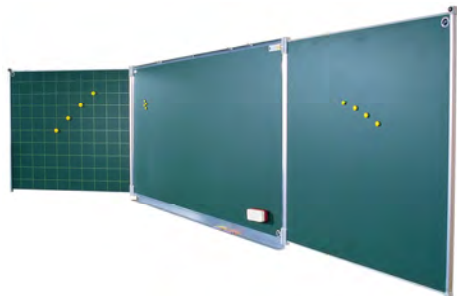

Kører let og lysløst.

Indhent tilbud, evt. med montage.

Klaptavler

Hovedtavle 150 eller 200 cm.

2 klapper 75 eller 100 cm.

Whiteboard eller skrivetavle evt. kombination.

Kan kombineres med Interaktiv tavle.