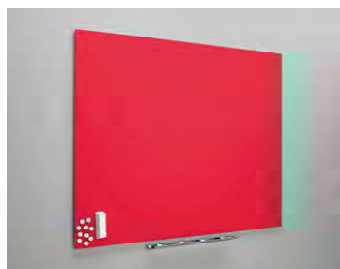

		Varenr.	Størrelse	Pris
Glastavle, sort, hvid, r rød	v/5 stk.	10801	35 X 35 cm.	tilbud
20 farver : bla. sort, hvid, rød, orange, sølv, lilla gul, coboltblå, lysegrøn, lyslilla, turkis, lysebå grå, stærk lila, aqua grøn, mint grøn, pastel gul karry gul, tomatrød	v/3 stk. samme farve	10701	45 X 45 cm.	tilbud
12 farver : bla. sort, hvid, rød, lysegrøn, lyslilla	v/ 3 stk. samme farve.	10501	40 X 60 cm.	tilbud
10 farver: bl.a. sort, hvid, rød, coboltblå, lysegrøn, lyselilla	v/3 stk. samme farve	10301	60 X 80 cm.	tilbud
9 farver : bl.a. sort, hvid, rød, coboltblå, lysegrøn lyselilla, turkis, lilla		10101	100 X 100 cm.	tilbud
Glastavle, sort og hvid		101002	90 X 120 cm.	tilbud
Glastavle, sort og hvid		101003	100 X 120 cm.	tilbud
Glastavle, sort og hvid		101004	150 X 120 cm.	tilbud
6 stk. superstærke magneter	kr. 66,-			
2 stk. marker, sort eller hvid	kr. 38,-			