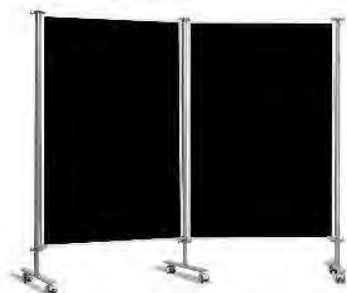

Rumdelerer/skærmvægge.

Rumadskillelse og udstillingssystem i et.

Systemet er forberedt så det kan bruges både som rumadskillelse og udstillingssystem
Pladerne kan vendes så højde bliver til bredde

Samme stoffarver som opslagstavler, også burrestof.