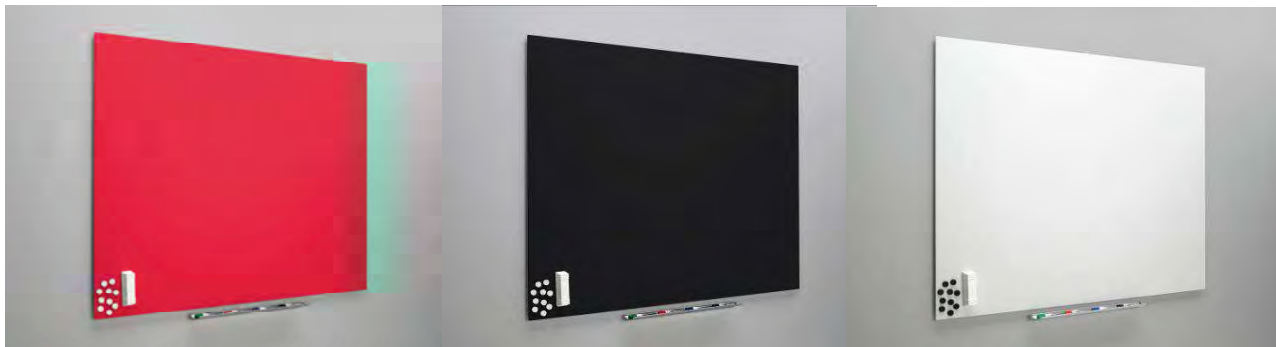

Skjult montage, der giver tavlen et svævende udtryk.

Kan også leveres med kridtoverflade, og som opslagstavle.

Livsvarig garanti på tavlen.

Diamant whiteboardtavle, med svævende udtryk.

Samme egenskaber som alm. Whiteboard, magnetisk skjult montage. Kan bruges med alm. Magneter og penne.